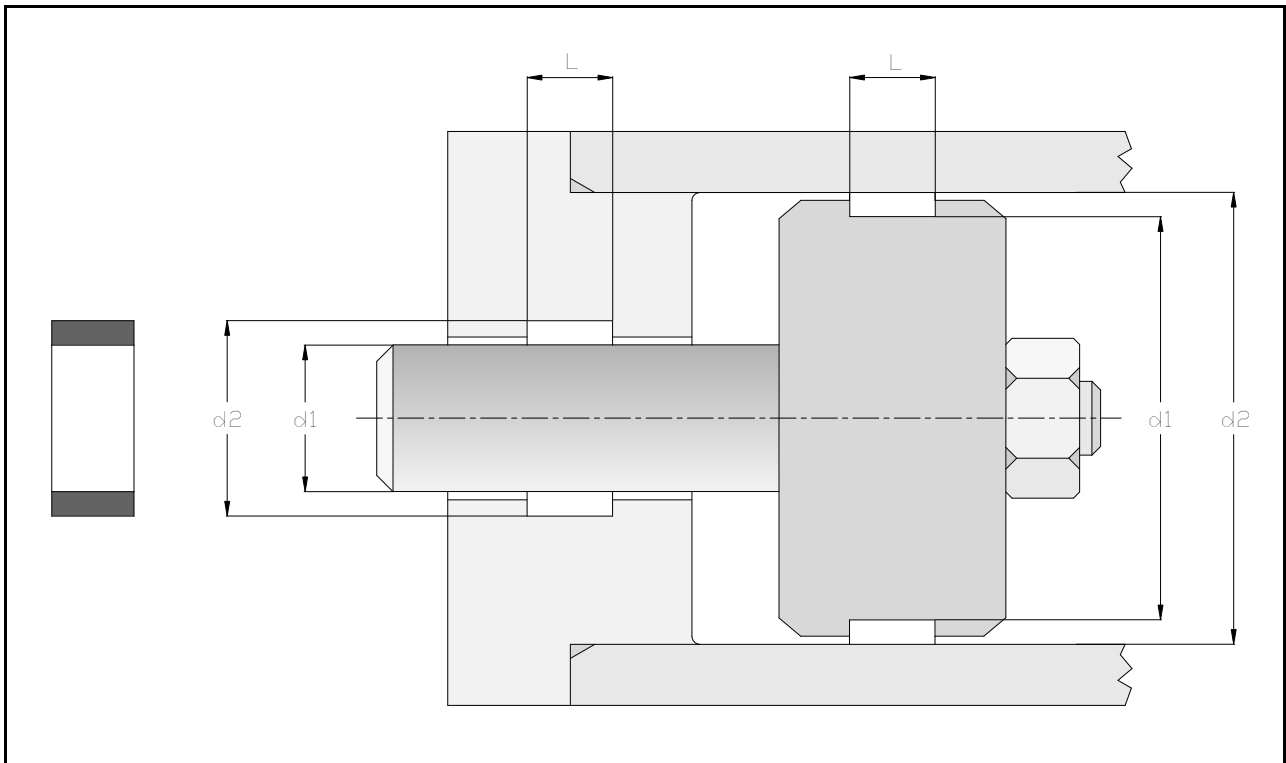

OHJAUSRENKAAT MÄNNÄLLE MEBR JA VARRELLE MIBR

Käyttöolosuhteet

Lämpötila-alue °C -30 +90

Maksimi nopeus m/s 0,5

Toleranssit d1 L mm

MEBR e9 +0,1...0

Toleranssit d2 L mm

MIBR H11 +0,1...0

KUVAUS

- Edullinen ja pienikokoinen ohjain estämään metalli / metalli kosketusta.

MATERIAALI

Lasitäytteinen
asetaalimuovi