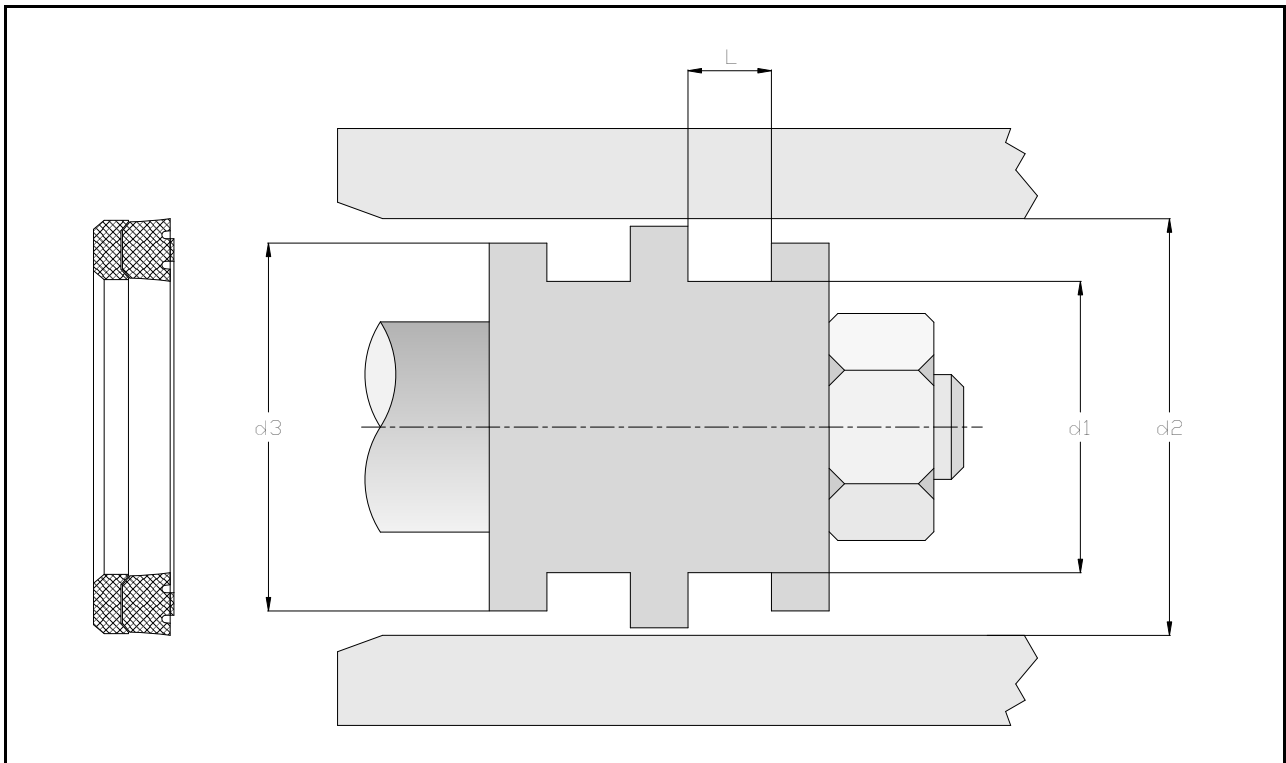

YKSITOIMINEN MÄNNÄNTIIVISTE M52

Käyttöolosuhteet

Lämpötila-alue	°C	-30 +100			
Maksimi nopeus	m/s	0,8			
Maksimi paine	bar	160	250	400	600
Maksimi välys	mm	0,35	0,3	0,2	0,1

Pinnan karheus

		μmRa	μmRt
Edestakainen liike	d2	0,1 - 0,4	maks. 4
Staattinen puoli	d1	maks. 1,6	maks. 10
Staattiset pinnat	L	maks. 3,2	maks. 16

Toleranssit

	d2	d1	L mm
	H9	h11	+0,3...0

KUVAUS

- Yksitoiminen männäntiiviste vaikeisiin olosuhteisiin.
- Hyvä paineenkesto.
- Painetta aktivoivat urat.

MATERIAALI

Kumikudos