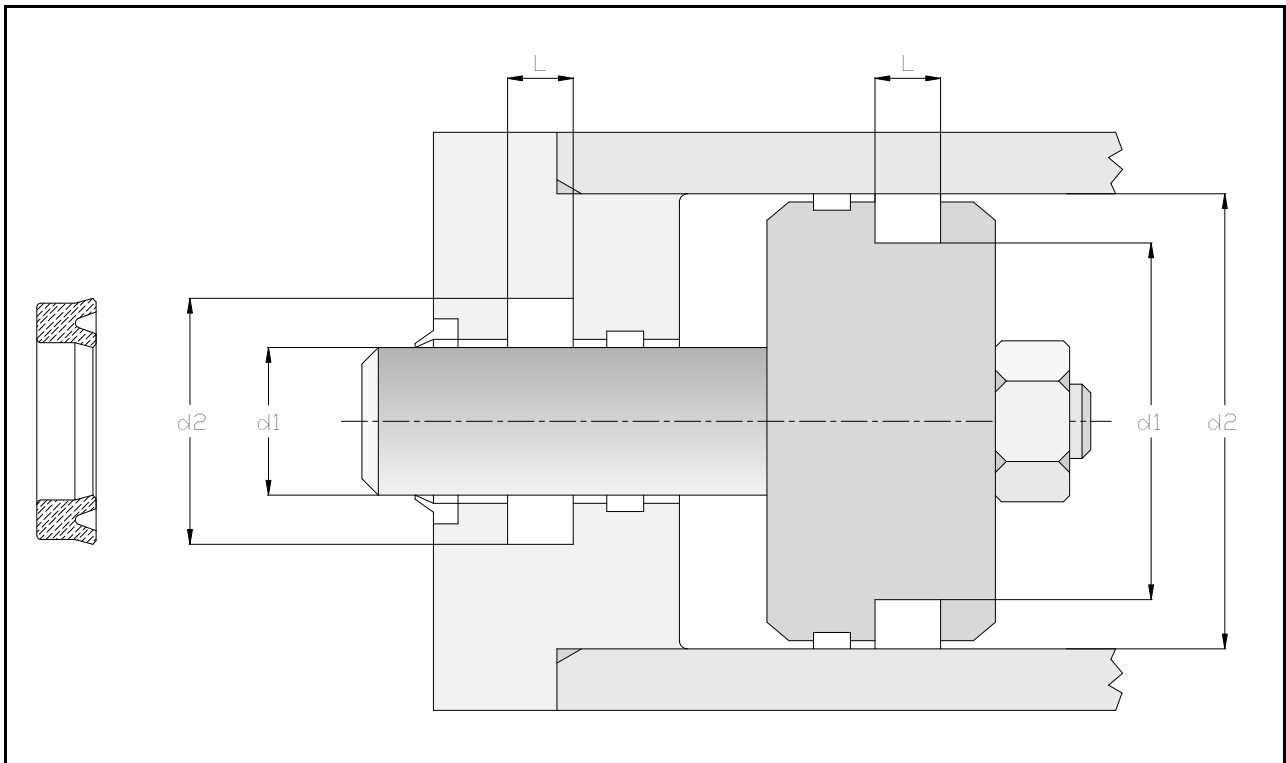

URARENGAS UN

Käyttöolosuhteet

Lämpötila-alue	°C	-30 +100
Maksimi nopeus	m/s	0,5
Maksimi paine	bar	400

Pinnan karheus

	µmRa
Dynaaminen	0,4
Staattinen	0,8

KUVAUS

- Soveltuu sekä männän- että varrentiivisteeksi.
- Hyvä lämmönsietokyky.
- Helppo asentaa.
- Tiivisteiden huulet työstetty toimimaan hyvin myös pienillä paineilla.

MATERIAALI

Polyuretaani