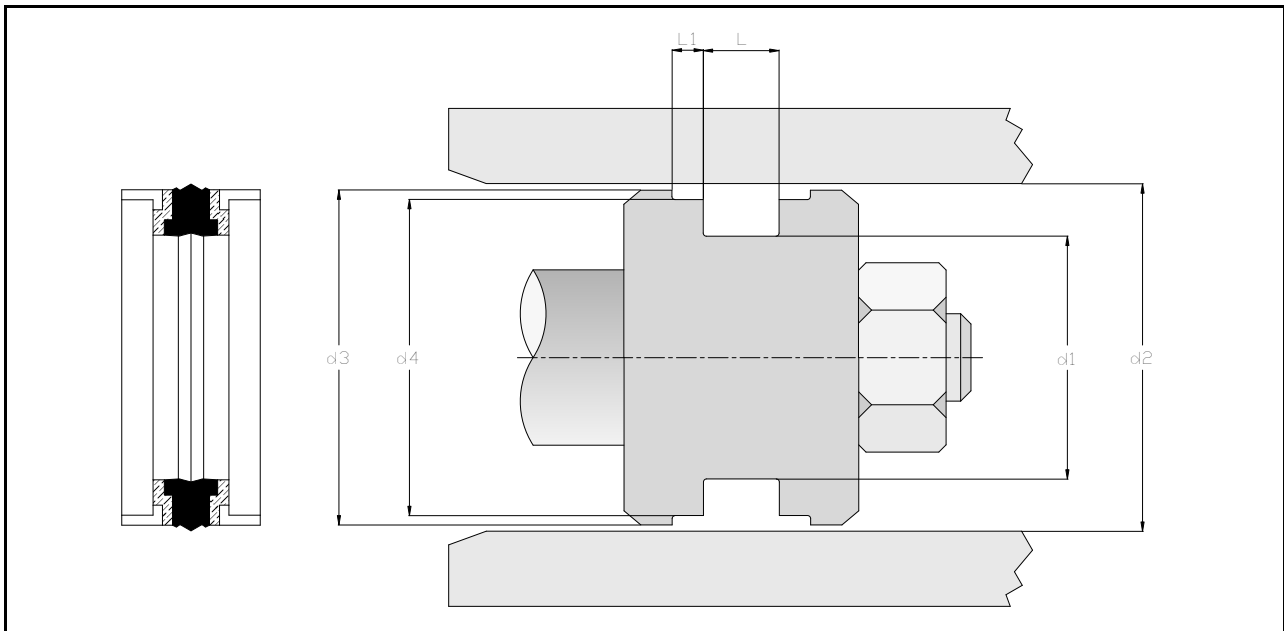

KAKSITOIMINEN MÄNNÄNTIIVISTE M53

Käyttöolosuhteet

Lämpötila-alue	°C	-30 +100	Pinnan karheus	µmRa
Maksimi nopeus	m/s	0,5	Dynaaminen	0,4
Maksimi paine	bar	500	Staattinen	0,8

Toleranssit

	d2	d1	L	L1	d4	d3
	H11 >	js11 >	+0,4...+0,6	+0,1...-0	± 0,05	± 0,07
	120 H10	120 js10				

KUVAUS

- Kaksitoiminen männäntiiviste jakamattomalle männälle keskiraskaaseen käyttöön.

MATERIAALI

	Kumi
	polyesterelastomeeri
	asetaalimuovi

Koodi	Tyyppi	d2	d1	L	L1	d4	d3	Hinta
M53025150	M53	25	x 15	x 12,5	/ 4,00	22,00	24,00	15,32
M53025151	M53	25	x 15	x 16,4	/ 6,35	21,45	23,50	15,32
M53032220	M53	32	x 22	x 12,5	/ 4,00	29,00	31,00	15,32
M53032221	M53	32	x 22	x 16,4	/ 6,35	28,50	30,50	15,32
M53032240	M53	32	x 22	x 15,5	/ 3,20	28,00	31,40	15,32
M53040240	M53	40	x 24	x 18,4	/ 6,35	35,40	38,50	15,32
M53040260	M53	40	x 26	x 15,5	/ 2,60	36,00	39,00	15,32
M53040300	M53	40	x 30	x 12,5	/ 4,00	37,00	39,00	15,32
M53040301	M53	40	x 30	x 16,4	/ 6,35	35,40	38,50	15,32
M53040320	M53	40	x 32	x 15,5	/ 3,20	36,00	39,40	15,32
M53050340	M53	50	x 34	x 18,4	/ 6,35	45,41	48,66	16,02