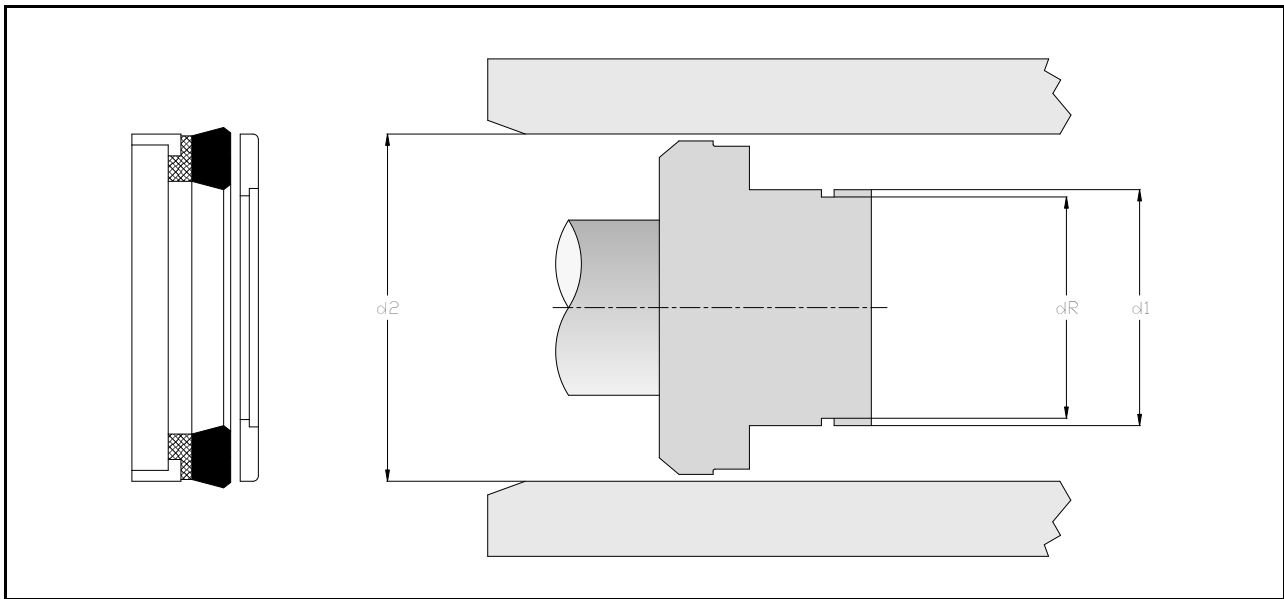

YKSITOIMINEN MÄNNÄNTIIVISTE MR

Käyttöolosuhteet

Lämpötila-alue	°C	-30 +100
Maksimi nopeus	m/s	0,5
Maksimi paine	bar	400

Pinnan karheus

Dynaaminen	µmRa	0,4
Staattinen		0,8

KUVAUS

- Yksitoiminen männäntiiviste.

MATERIAALI

	Kumi
	kumikudos
	asetaalimuovi

Koodi	Tyyppi	d2		d1		L		Hinta
MR045	MR	45	x	35	x	8,5	LR	17,36
MR060	MR	60	x	40	x	17		18,70
MR065	MR	65	x	50	x	10	LR	19,64
MR070	MR	70	x	50	x	14	LR	23,85
MR080	MR	80	x	60	x	14	LR	33,07
MR085	MR	85	x	70	x	12,5	W	17,61
MR090	MR	90	x	70	x	14	LR	34,35
MR095	MR	95	x	75	x	14	LR	29,95
MR100	MR	100	x	80	x	14	LR	37,54
MR104	MR	104,5	x	85	x	12,5	LR	37,94
MR105	MR	105	x	85	x	14	LR	37,94
MR110	MRG	110	x	90	x	12,5	LR	35,60
MR115	MR	115	x	95	x	14	LR	38,01
MR125	MR	125	x	105	x	12,5	LR	39,31
MR130	MR	130	x	110	x	12,5	LR	45,77
MR200	MR	120	x	100	x	12,5		39,31