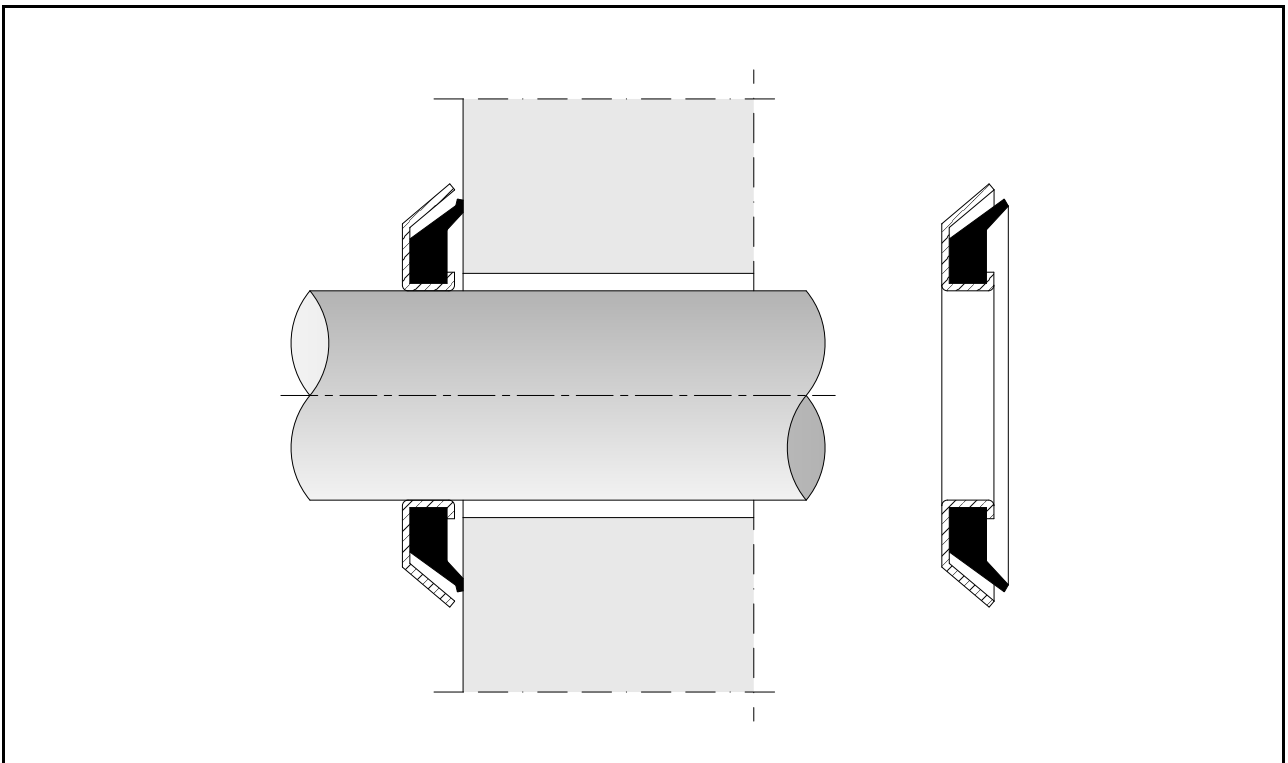

Koodi	Tyyppi	d1		d2		b	Hinta
98055	RB	55	x	75	x	5,5	6,25
98060	RB	60	x	80	x	5,5	6,25
98062	9RB	60	x	82	x	5,5	6,80
98070	RB	70	x	90	x	5,5	9,90
98072	9RB	70	x	92	x	5,5	10,45
98075	RB	75	x	95	x	5,5	12,20
98077	9RB	75	x	97	x	5,5	12,20
98080	RB	80	x	100	x	5,5	12,20
98090	RB	90	x	110	x	5,5	12,20
98095	RB	95	x	115	x	5,5	13,10
98096	RB	95	x	115	x	8,5	13,10