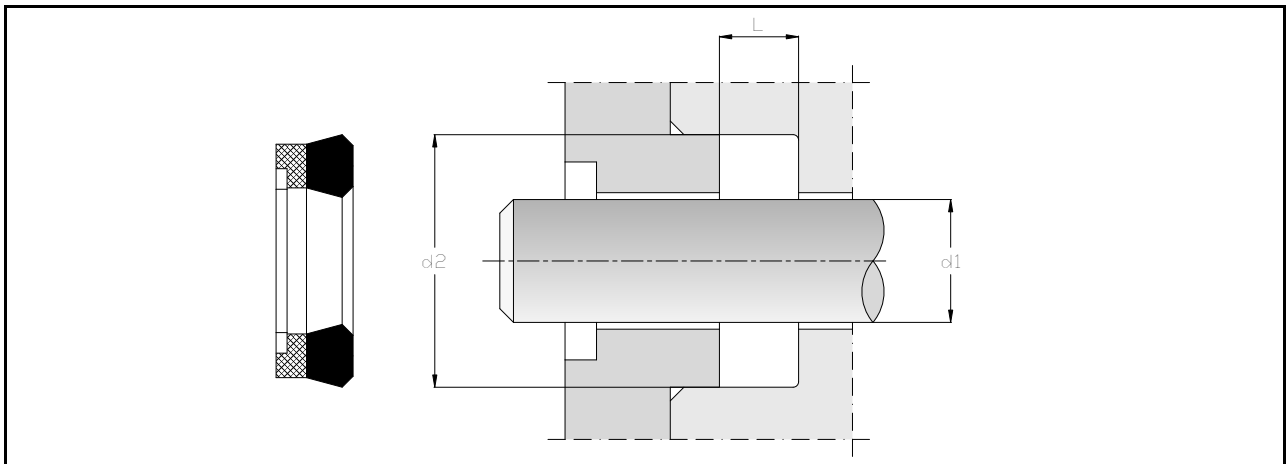

VARRENTIIVISTE SISÄPUOLISELLA TUKIRENKAALLA V21

Käyttöolosuhteet			Pinnan karheus	
Lämpötila-alue	°C	-30 +100	Dynaaminen	μmRa
Maksimi nopeus	m/s	0,5	Staattinen	0,4
Maksimi paine	bar	400		0,8

Toleranssit	d1	d2	L mm
	e9 >	Js 11 >	+0,4...+0,6
	120 e8	120 Js10	

KUVAUS

- Yksitoiminen varrentiiviste keskiraskaaseen käyttöön.
- Koostuu kahdesta osasta.

MATERIAALI

	Kumi
	kumikudos
	asetaalimuovi

Koodi	Tyyppi	d1		d2		L		Hinta
V210190	V21	16	x	24	x	6,5		13,41
V210200	V21	20	x	27	x	6		13,41
V210201	V21	20	x	27	x	6	IW	15,24
V210210	V21	20	x	30	x	8	IW	15,24
V210220	V21	20	x	32	x	9	IW	15,24
V210230	V21	22	x	35	x	9,5	IW	15,44
V210240	V21	25	x	35	x	8	IW	15,44
V210250	V21	25	x	38	x	9,5	IW	15,44
V210280	V21	28	x	38	x	8	IW	15,44
V210290	V21	30	x	40	x	7	IW	15,44
V210300	V21	30	x	40	x	10	IW	15,44
V210310	V21	30	x	45	x	9	IW	18,68
V210320	V21	32	x	40	x	8,5	IW	15,44
V210323	V21	32	x	42	x	8	IW	18,68
V210330	V21	32	x	45	x	9,5	IW	18,68
V210332	V21	32	x	46	x	10	IW	19,94