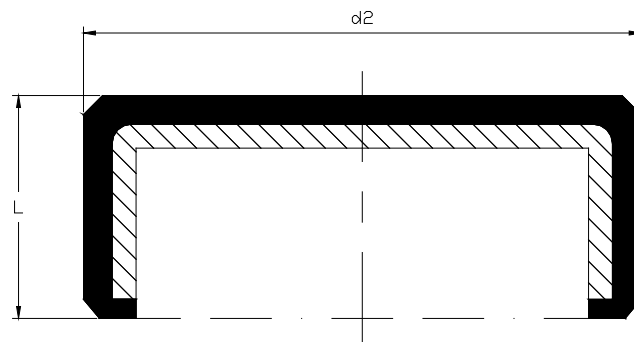

Koodi	Tyyppi	d2		L		Hinta
76030	VK	30	x	8	NBR	5,87
76032	VK	32	x	7	NBR	6,42
76035	VK	35	x	7	NBR	6,42
76036	VK	35	x	8	NBR	8,24
76040	VK	40	x	7	NBR	8,24
76042	VK	42	x	7	NBR	8,24
76047	VK	47	x	7	NBR	9,59
76048	VK	47	x	10	NBR	9,59
76050	VK	50	x	10	NBR	9,59
76052	VK	52	x	10	NBR	9,96
76060	VK	55	x	10	NBR	10,18
76061	VK	60	x	8	NBR	10,18
76062	VK	62	x	7	NBR	10,18
76072	VK	72	x	10	NBR	11,27
76074	VK	75	x	10	NBR	11,27
76075	VK	75	x	12	NBR	11,96
76080	VK	80	x	10	NBR	11,96
76081	VK	80	x	12	NBR	11,96
76085	VK	85	x	12	NBR	13,15
76090	VK	90	x	10	NBR	13,15
76092	VK	90	x	12	NBR	13,15
76100	VK	100	x	12	NBR	15,40
76110	VK	110	x	12	NBR	18,60
76120	VK	120	x	12	NBR	22,40
76130	VK	130	x	12	NBR	24,50
76140	VK	140	x	15	NBR	27,25
76150	VK	150	x	15	NBR	36,16
76160	VK	160	x	15	NBR	39,86
76170	VK	170	x	15	NBR	41,40
76180	VK	180	x	12	NBR	43,90
76200	VK	200	x	13	NBR	47,20
76215	VK	215	x	15	NBR	56,50
76230	VK	230	x	14	NBR	59,20
76240	VK	240	x	15	NBR	61,50