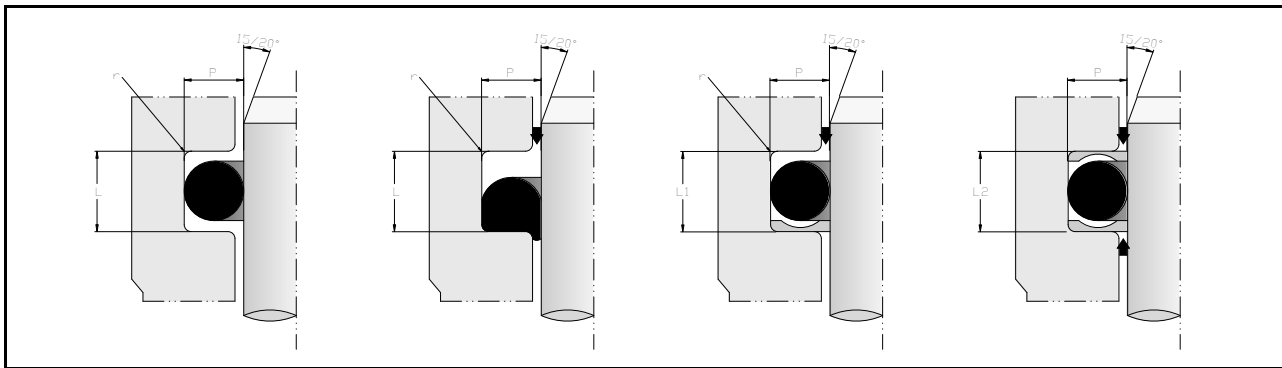

1=erinomainen, 2=varsin hyvä, 3=hyvä, 4=keskinkertainen  
5=vähäinen, 6=riittämätön, X=ei voida verrata elastomeereihin

Mitan L, joka on tiivistepesän leveys, on oltava suurempi kuin kokoonpuristuneen O-renkaan vahvuus. Käytöstä riippuen voi ura olla joltain sivulta avoin. Kuitenkin väliaineen paineella pitää olla esteetön pääsy O-renkaalle.