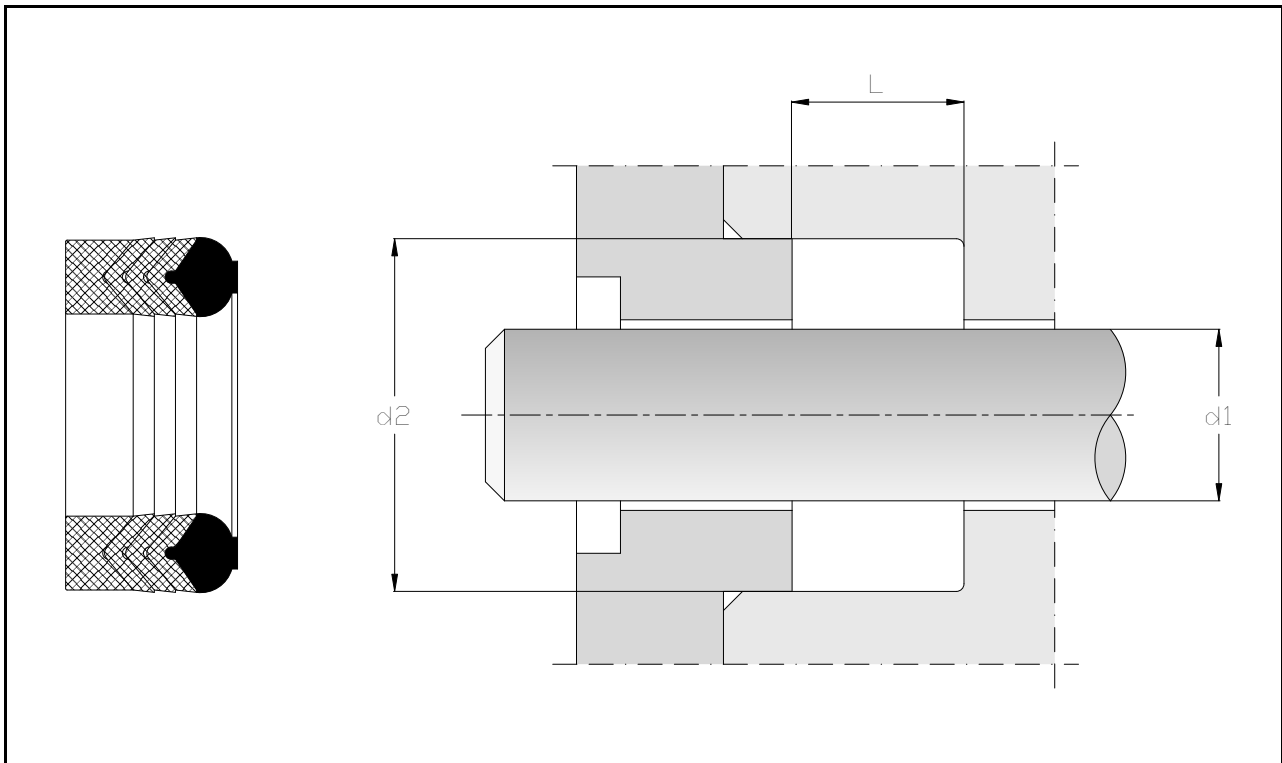

PAKKATIIVISTE P07

Käyttöolosuhteet

Lämpötila-alue	°C	-30 +100			
Maksimi nopeus	m/s	0,5			
Maksimi paine	bar	160	250	400	700
Maksimi välys	mm	0,4	0,3	0,2	0,1

Pinnan karheus

		μmRa	μmRt
Edestakainen liike	d1	0,1 - 0,4	maks. 4
Staattinen	d2	maks. 1,6	maks. 10
Staattinen	L	maks. 3,2	maks. 16

Toleranssit

	d1	d2	L mm
	f9	Js11	+0,25...0

KUVAUS

- Tehokas pakkatiiviste mataliin ja korkeisiin paineisiin.
- Tarkat, muotissa valmistetut V-renkaat.

MATERIAALI

Kumi

kumikudos