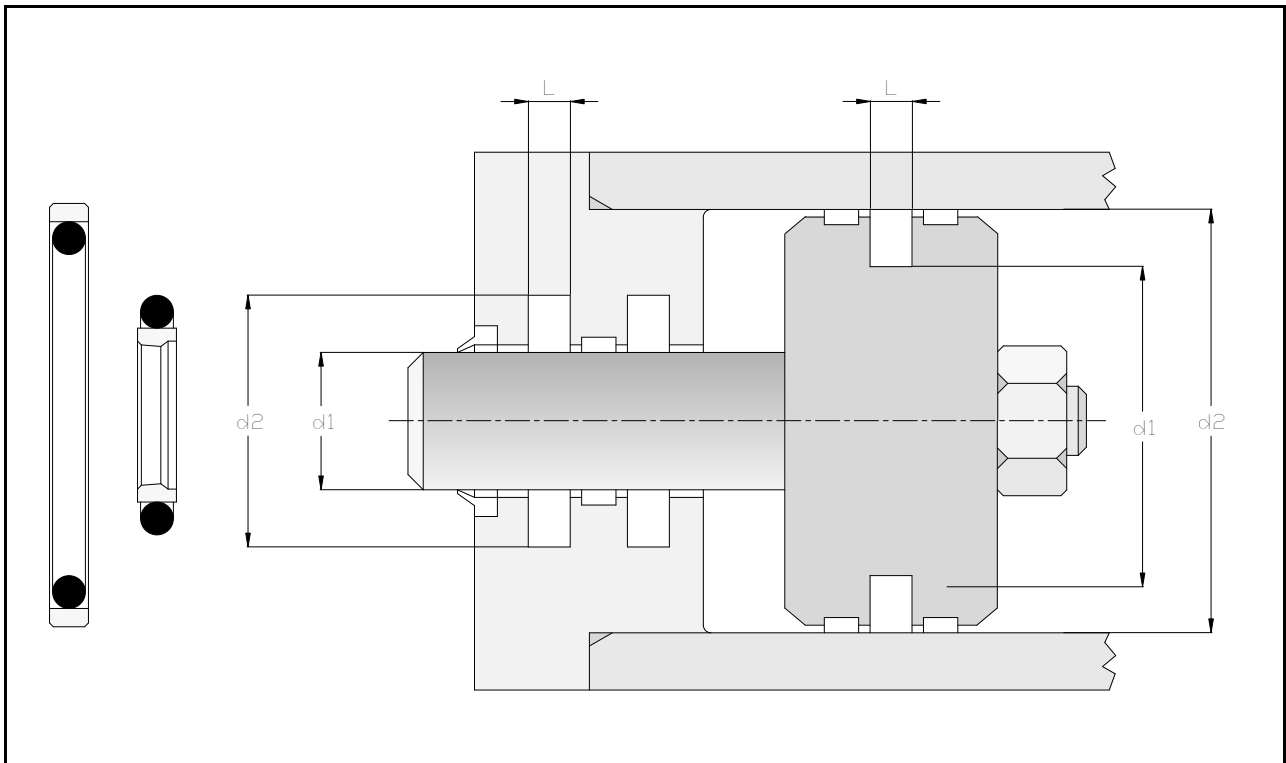

MÄNNÄNTIIVISTE GER JA VARRENTIIVISTE GIR

Käyttöolosuhteet

	°C	-30 +120	GER		GIR	
Lämpötila-alue	°C	-30 +120	d2	d1	d1	d2
Maksimi nopeus	m/s	15	H9	h9	f8	H9
Maksimi paine	bar	400				

Toleranssit

L +0,2 mm	3,2	4,2	6,3	8,1
O-rengas d2 mm	2,62	3,53	5,33	7

KUVAUS

- Matala lähtö- ja toimintakitka.
- Korkea sallittu maksiminopeus.
- Lyhyt männän pituus (GER).

Suositellaan käytettäväksi yhdessä T506 ohjainrenkaan kanssa.

MATERIAALI

	PTFE-pronssi
	NBR 70 shore