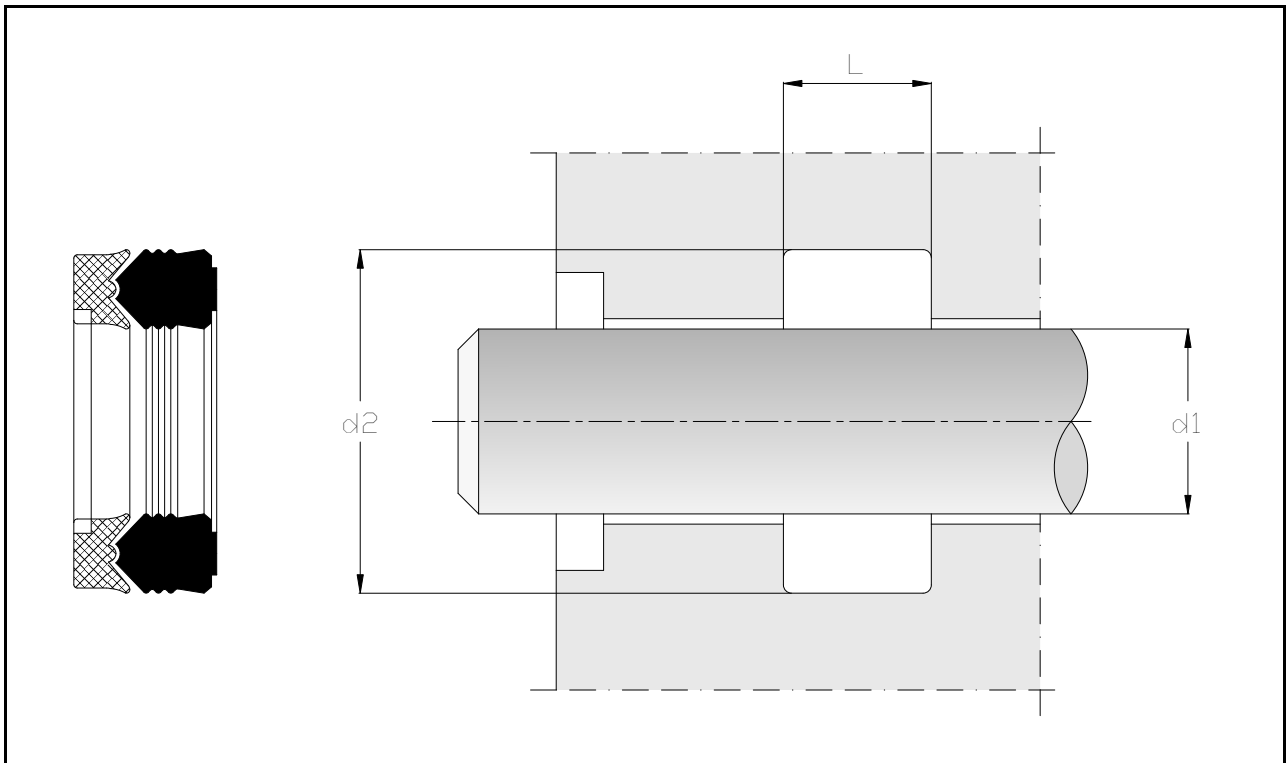

##### MATERIAALI

	Kumi
	kumikudos

Koodi	Tyyppi	d1		d2		L	Hinta
V150120	V15	12	x	19	x	6,4	13,78
V150140	V15	14	x	22	x	6,4	13,78
V150150	V15	15	x	23	x	6,4	13,78
V150160	V15	16	x	24	x	6,4	13,78
V15018	V15	18	x	26	x	6,4	13,78
V150200	V15	20	x	28	x	6,4	13,78
V150220	V15	22	x	30	x	6,4	13,78
V15024	V15	24	x	32	x	6,4	14,49
V150250	V15	25	x	33	x	6,4	14,49
V150280	V15	28	x	36	x	6,4	16,39
V150300	V15	30	x	38	x	6,4	16,39
V150320	V15	32	x	40	x	6,4	16,39
V150350	V15	35	x	43	x	6,4	16,94
V150360	V15	36	x	44	x	6,4	16,94
V150400	V15	40	x	48	x	6,4	17,70
V150450	V15	45	x	55	x	8	18,43
V150500	V15	50	x	60	x	8	19,96
V150550	V15	55	x	65	x	8	22,95
V150560	V15	56	x	66	x	8	22,95
V150600	V15	60	x	70	x	8	23,62
V150610	V15	60	x	72	x	9,5	25,66
V150620	V15	63	x	75	x	7,5	25,66
V150630	V15	63	x	75	x	9,6	25,66
V150650	V15	65	x	77	x	9,6	25,66
V150660	V15	70	x	80	x	7	35,54
V150700	V15	70	x	82	x	9,6	29,31
V150800	V15	80	x	92	x	9,6	34,96
V150850	V15	85	x	97	x	9	37,44
V150900	V15	90	x	102	x	9,6	37,44
V151100	V15	110	x	125	x	12	49,23
V151150	V15	115	x	130	x	12	61,24